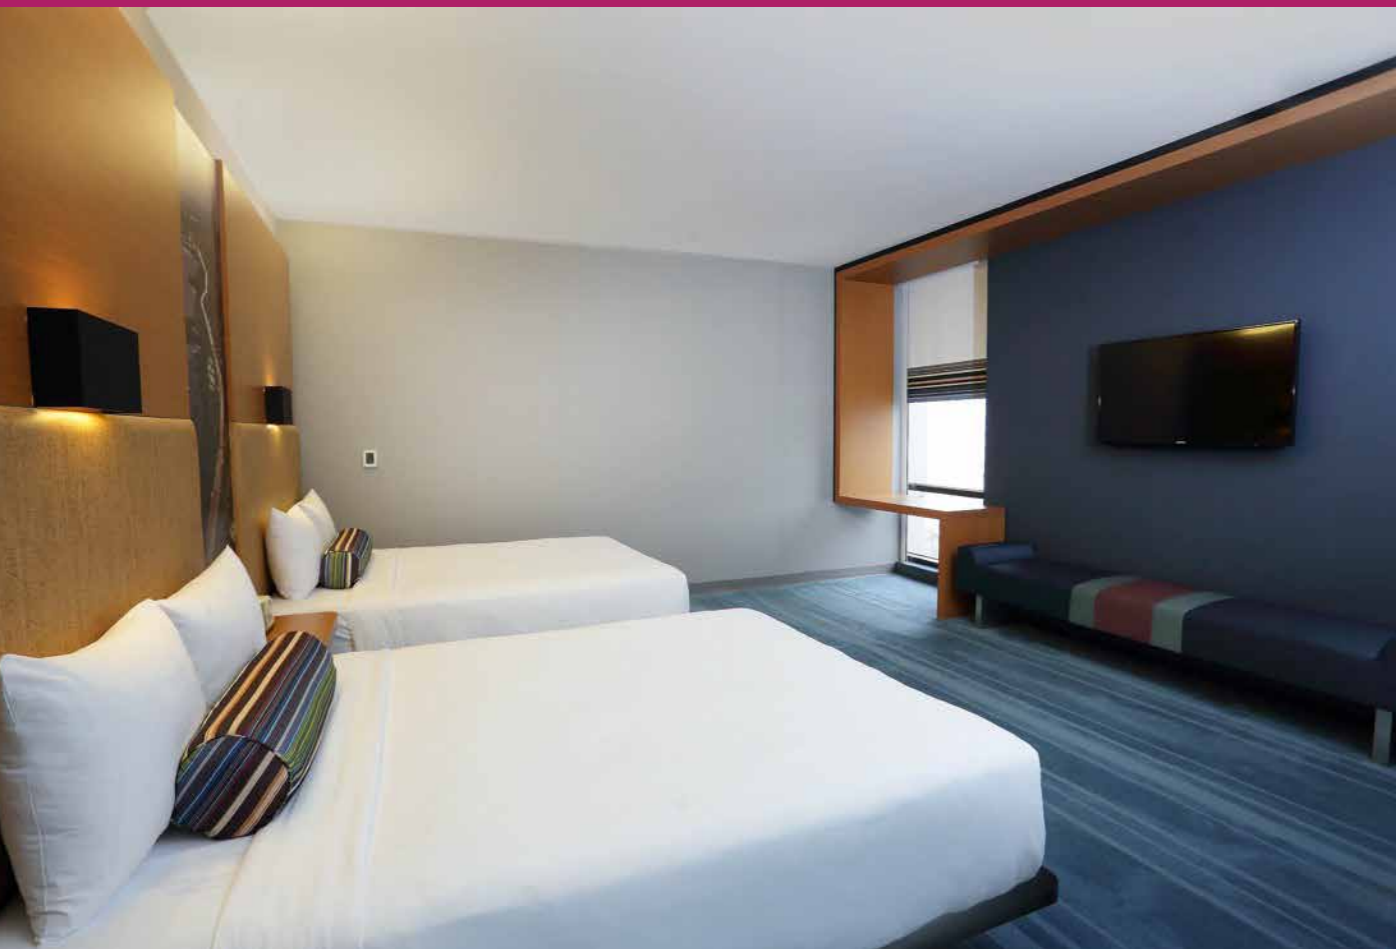

## Tipo de habitaciones

Habitación Deluxe Sencilla	\$132.00
Habitación Deluxe Doble	\$132.00
Club Floor Sencilla o Doble	\$165.00
Suite Ejecutiva Sencilla o Doble	\$209.00

**Sheraton  
Grand**  
PANAMA

**aloft**<sup>®</sup>  
PANAMA

## Tipo de habitaciones

Aloft Room Sencilla	\$116.00
Aloft Room Doble	\$116.00
Aloft Suite Sencilla o Doble	\$171.00