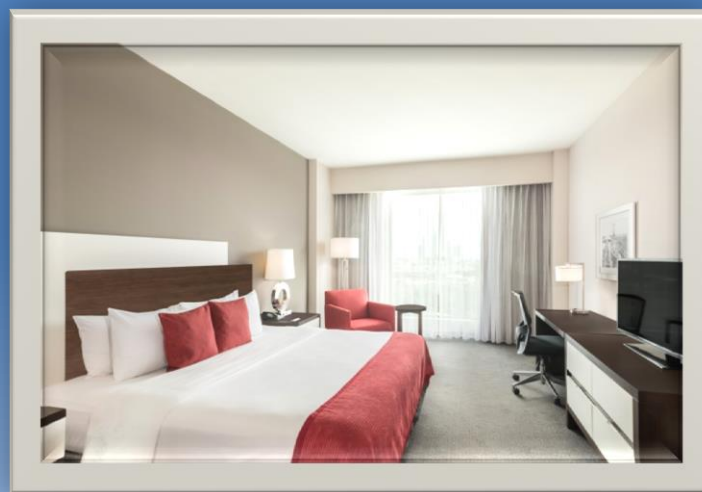

WYNDHAM[®]

Panama Albbrook Mall

WYNDHAM[®]

Panama Albrook Mall

Habitación Doble

\$109.00 +10%

Tarifa con desayuno incluido

Habitación King