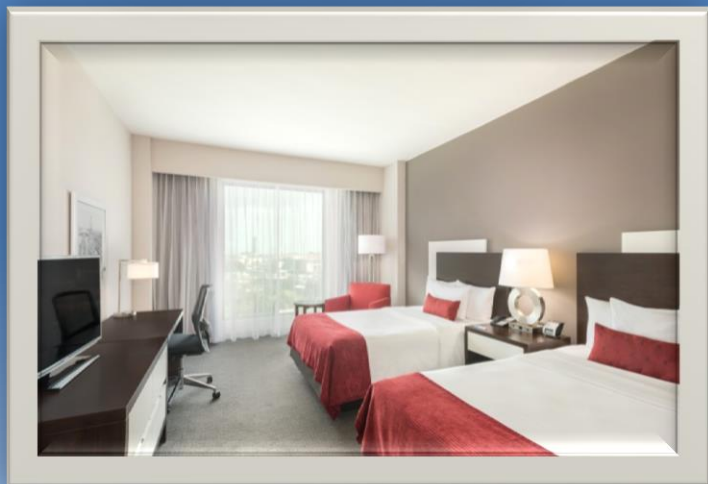

WYNDHAM[®]

Panama Albbrook Mall

WYNDHAM[®]

Panama Albrook Mall

Habitación Doble

\$109.00 +10%

Tarifa con desayuno incluido

Habitación King