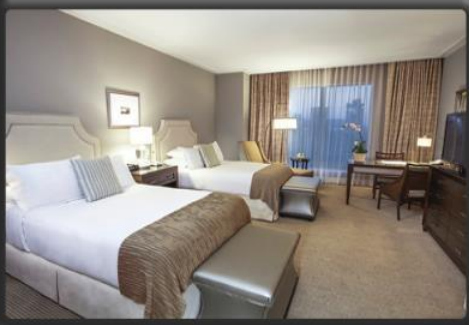

BRISTOL

Panama

BRISTOL

Panama

Tipo de Habitaciones

<u>Deluxe Sencilla</u>	<u>\$148,50</u>
<u>Deluxe Doble</u>	<u>\$159,50</u>
<u>Estudio King Sencilla</u>	<u>\$170,50</u>
<u>Estudio King Doble</u>	<u>\$181,50</u>
<u>Executive Sencilla</u>	<u>\$192,50</u>
<u>Executive Doble</u>	<u>\$203,50</u>

Estas Habitaciones Incluyen:

- ✓ Desayuno buffet incluido
- ✓ Transporte Ida y Vuelta según horario preestablecido por la feria
- ✓ Impuestos Incluidos
- ✓ Internet WiFi en habitación y áreas públicas del hotel
- ✓ Servicio de estacionamiento valet de cortesía