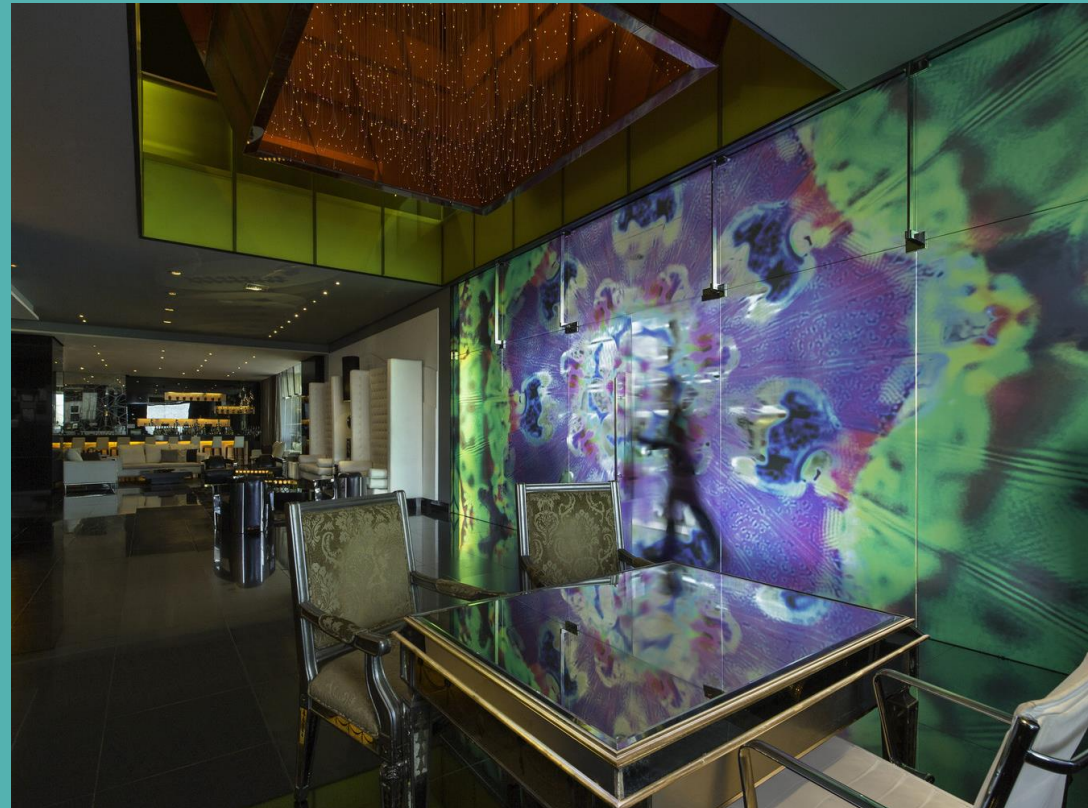

LE MERIDIEN PANAMA

UBICADO EN EL AREA DE MODA DE LA CIUDAD DE PANAMA, CALLE URUGUAY Y AVENIDA BALBOA.

Le MERIDIEN

CERCA DE RESTAURANTES, CAFES, LOUNGES, LA CINTA COSTERA, BOUTIQUES Y GALERIAS.

111 LUJOSAS HABITACIONES

Tipo de Habitación	Sencilla	Doble
Deluxe	\$130+10% impuesto	\$140+10% impuesto
Piso Ejecutivo	\$150+10% impuesto	\$160+10% impuesto

Le MERIDIEN

Incluye:

- Desayuno buffet
- Wifi

Reservaciones:

Isolema Simmons