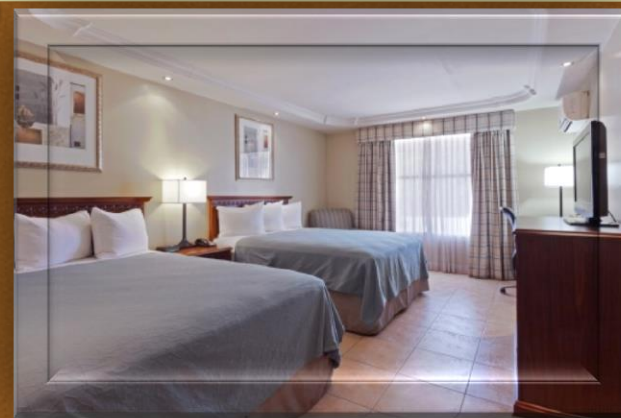

  
**COUNTRY**  
INNS & SUITES  
BY CARLSON<sup>SM</sup>

Tipo de Habitaciones  
Country Inn Amador

Habitación Standard	\$ 93.50
Habitación Jr. Suite	\$ 104.50
Apartamento	\$ 137.50

Estas Habitaciones Incluyen:

- ✓ Impuesto Incluidos
- ✓ Desayuno Buffet
- ✓ Internet Inalámbrico

Tipo de Habitaciones  
Country Inn El Dorado

Habitación Standard	\$ 82.50
Habitación Jr. Suite	\$ 93.50

Estas Habitaciones Incluyen:

- ✓ Impuesto Incluidos
- ✓ Desayuno Buffet
- ✓ Internet Inalámbrico