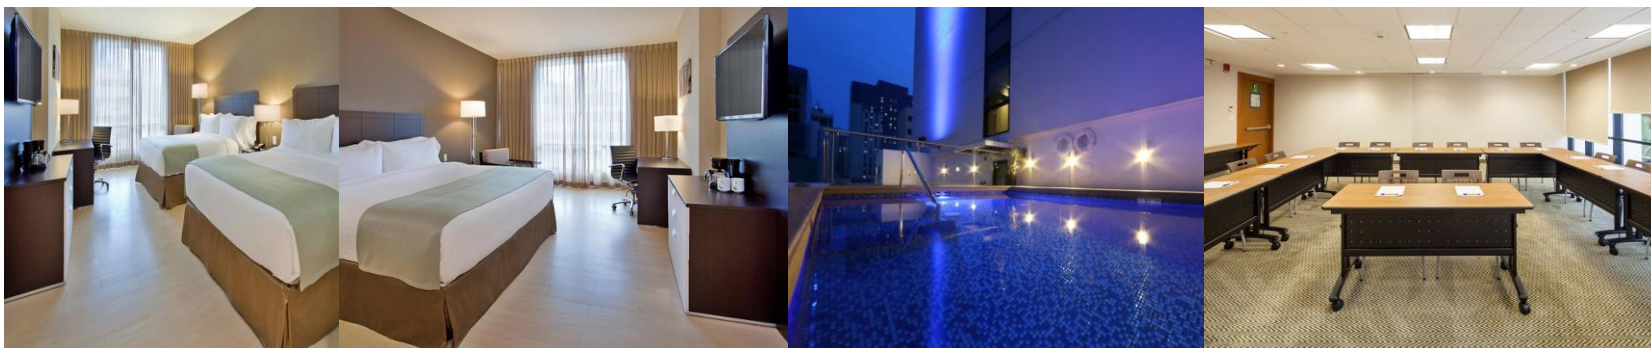

*Holiday Inn
Express*[®]

PANAMÁ DISTRITO FINANCIERO

Habitación Standard Sencilla o doble USD85.00

Más 10% impuesto

Incluye:

- Desayuno buffet
- Internet Inalámbrico
- Uso de instalaciones
- Estacionamiento